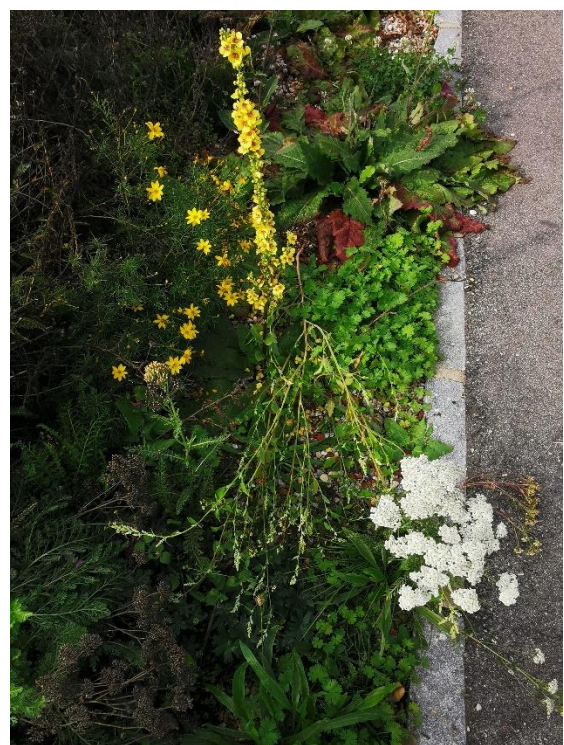

**Blühendes Staudenbeet Kirchberg am Wagram
Kreisverkehr Kremser Straße / Neustifter Straße**

Pflanzaktion Juli 2024

Dank der abwechslungsreichen Bepflanzung blüht es fast das ganze Jahr: ein Gewinn fürs Ortsbild bei gleichzeitig einfacher Pflege.

Fotos vom September 2025

**Blühendes Straßenbegleitgrün mit Kräuterwiesen
Fels am Wagram, Kapelle in der Wienerstraße**

Pflanzaktion Juni 2025

Bereits nach wenigen Wochen ist die Wiese begrünt und die ersten Blüten setzen erste farbige Akzente!